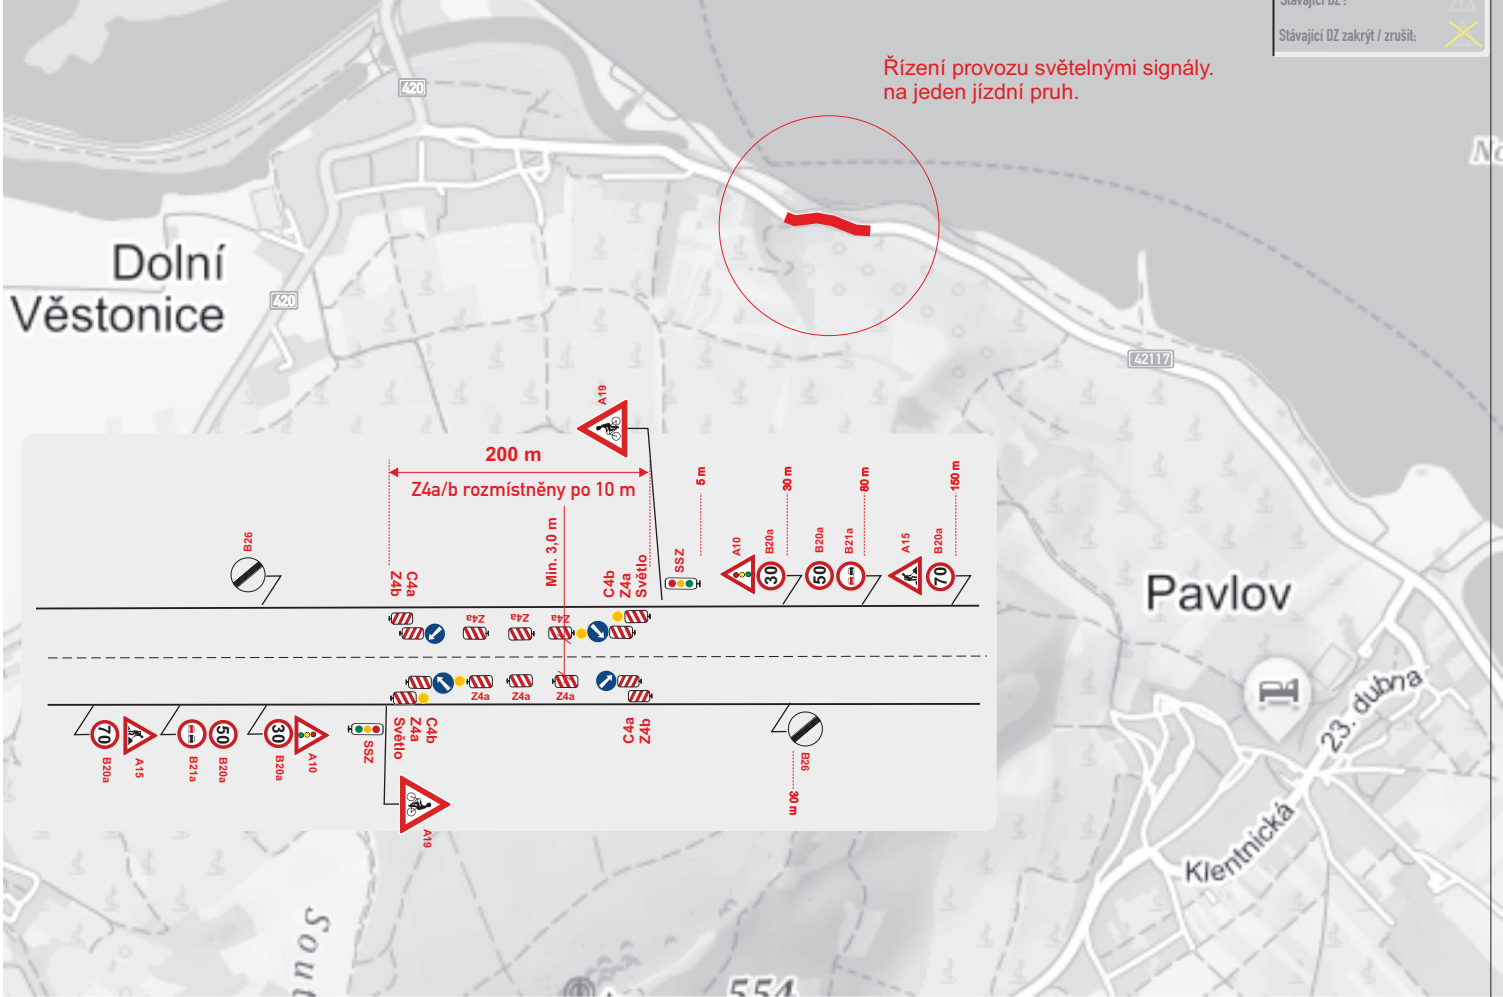

Detail úseku řízeného SSZ

Legenda značení ve schématu /barva popisu :

Přenosné DZ :	
Stávající DZ :	
Stávající DZ zakryt / zrušit :	