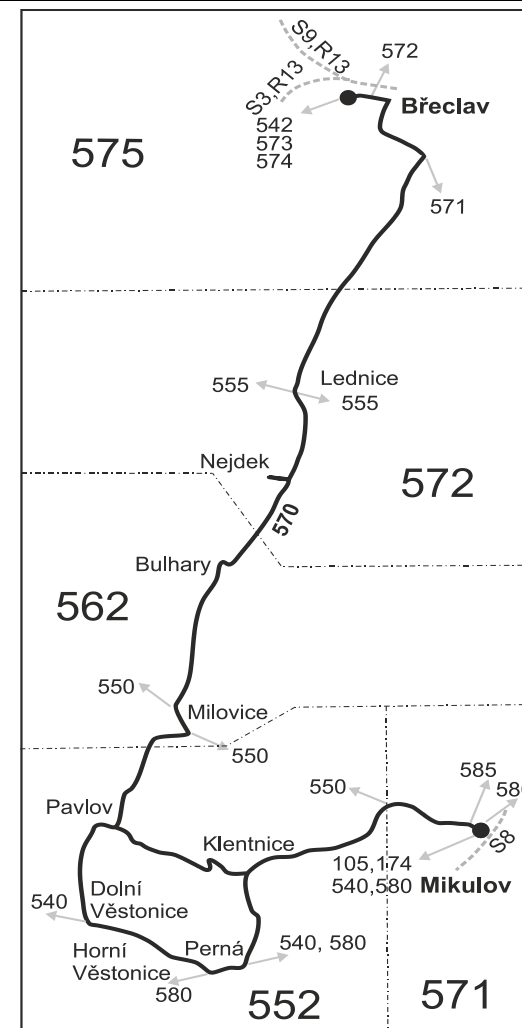

## Vysvětlivky:

- ⇒ spoje navazující na linku 570
- (z) zastávka celodenně na znamení
- ∩ spoj jede po jiné trase
- ♿ spoj s bezbariérově přístupným vozidlem
- ⓐ jede v sobotu
- † jede v neděli a ve státem uznávané svátky