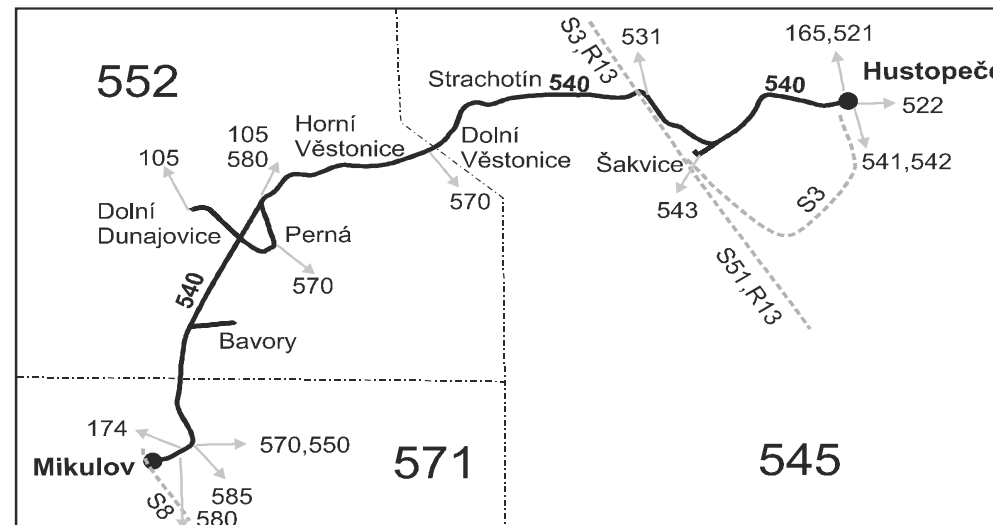

Linka 727540: Přepravu zajišťuje: ČSAD Kyjov Bus a.s., Boršovská 2228, 697 34 Kyjov (spoje 353,355)

SOBOTA + NEDELE

Číslo spoje:		201	313	353	203	205	207	355	209
Úsek	Zóna	Zastávka	Ⓢ†	Ⓢ†74	Ⓢ†	Ⓢ†	Ⓢ†	Ⓢ†74	Ⓢ†16
	571	Mikulov, žel.st.	8:10		10:10	12:10	14:10	16:10	18:10
	571	Mikulov, u parku	8:13		10:13	12:13	14:13	16:13	18:13
	571	Mikulov, Brněnská (z)	8:16		10:16	12:16	14:16	16:16	18:16
	552	Bavory	8:21		10:21	12:21	14:21	16:21	18:21
	552	Bavory, rozc. (z)	8:23		10:23	12:23	14:23	16:23	18:23
	552	Dolní Dunajovice, rozc. (z)	8:25		10:25	12:25	14:25	16:25	18:25
	552	Perná	8:28		10:28	12:28	14:28	16:28	18:28
	552	Perná, samota (z)	8:29		10:29	12:29	14:29	16:29	18:29
	552	Horní Věstonice	8:32		10:32	12:32	14:32	16:32	18:32
	552	Dolní Věstonice	8:36	10:21	10:36	12:36	14:36	16:36	17:36
	545	Strachotín	8:40	10:25	10:40	12:40	14:40	16:40	17:40
	545	Popice, rozc. 1.0 (z)	8:42	10:27	10:42	12:42	14:42	16:42	17:42
	545	Hustopeče, plnírna (z)	8:44	10:29	10:44	12:44	14:44	16:44	17:44
	545	Šakvice, žel.st.	8:49		10:49	12:49	14:49	16:49	17:49
		⇒ R13 Brno	9:02		11:02	13:02	15:02	17:02	18:01
		⇒ S3 Brno	9:10		11:10	13:10	15:10	17:10	18:10
		⇒ R13 Břeclav, Hodonín	8:56		10:56	12:56	14:56	16:56	18:56
		⇒ S51 Břeclav	9:01		11:03	13:03	15:03	17:03	19:01
		⇒ 543 Šakvice, ObÚ			12:51		16:51		
	545	Hustopeče, Mostárna	8:50		10:50	12:50	14:50	16:50	17:50
	545	Hustopeče, Nádražní	8:54	10:34	10:54	12:54	14:54	16:54	17:54
	545	Hustopeče, aut.nádr.	8:56	10:36	10:56	12:56	14:56	16:56	17:56

Vysvětlivky:

⇒ spoje navazující na linku 540

(z) zastávka celodenně na znamení

♿ spoj s bezbariérově přístupným vozidlem

Ⓢ jede v sobotu

† jede v neděli a ve státem uznávané svátky

10 nejede 24.12. a 31.12.

16 nejede 24.12.

74 jede od 25.3. do 29.10.

X u spoje zastavujícího na těchto zastávkách, daná úseková jízdenka neplatí

Vzhledem ke stavebnímu stavu zastávek nelze garantovat bezbariérový nástup do a výstup z vozidla na všech zastávkách.

Šťastnou cestu s IDS JMK