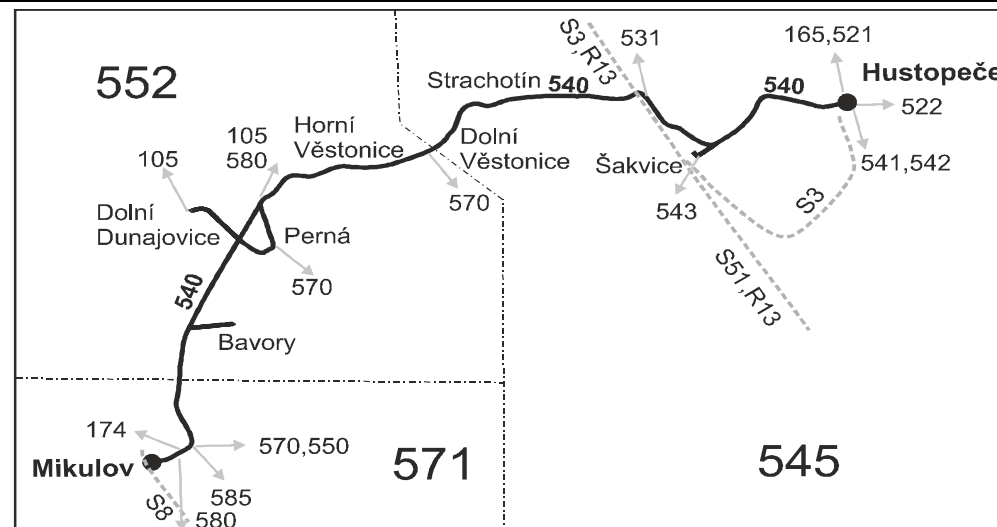

SOBOTA + NEDELE

Číslo spoje:		350	312	202	204	206	208	354	210	
Úsek	Zóna	Zastávka	Ⓢ†	Ⓢ†74	Ⓢ†	Ⓢ†	Ⓢ†	Ⓢ†74	Ⓢ†16	
	545	Hustopeče, aut.nádr.	8:59	9:59	10:59	12:59	14:59	16:59	17:13	18:59
	545	Hustopeče, Nádražní	9:00	10:00	11:00	13:00	15:00	17:00	17:14	19:00
	545	Hustopeče, Mostárna	9:05	10:05	11:05	13:05	15:05	17:05	}	19:05
	545	Šakvice, žel.st.	přij. 9:06	10:06	11:06	13:06	15:06	17:06	}	19:06
	545	Šakvice, žel.st.	odj. 9:07	10:07	11:07	13:07	15:07	17:07	}	19:07
	545	Hustopeče, plnírna (z)	9:10	10:10	11:10	13:10	15:10	17:10	17:20	19:10
	545	Popice, rozc.1.0 (z)	9:12	10:12	11:12	13:12	15:12	17:12	17:22	19:12
	545	Strachotín	9:15	10:15	11:15	13:15	15:15	17:15	17:25	19:15
	552	Dolní Věstonice	9:20	10:20	11:20	13:20	15:20	17:20	17:30	19:20
	552	Horní Věstonice	9:24		11:24	13:24	15:24	17:22		19:24
	552	Perná, samota (z)	9:27		11:27	13:27	15:27	17:25		19:27
	552	Perná	9:28		11:28	13:28	15:28	17:26		19:28
	552	Dolní Dunajovice, rozc. (z)	9:31		11:31	13:31	15:31	17:29		19:31
	552	Bavory, rozc. (z)	9:33		11:33	13:33	15:33	17:31		19:33
	552	Bavory	9:35		11:35	13:35	15:35	17:33		19:35
	571	Mikulov, Brněnská (z)	9:40		11:40	13:40	15:40	17:38		19:40
	571	Mikulov, 22.dubna	9:41		11:41	13:41	15:41	17:39		19:41
	571	Mikulov, u parku	9:43		11:43	13:43	15:43	17:41		19:43
	571	Mikulov, žel.st.	9:46		11:46	13:46	15:46	17:42		19:46
		⇒ S8 Břeclav			11:50	13:50	15:49	16:17:50		17:19:50
		⇒ S8 Znojmo	10:01		12:02	14:02	16:02	16:18:02		20:02

Vysvětlivky:

- ⇒ spoje navazující na linku 540
- (z) zastávka celodenně na znamení
- ♿ spoj s bezbariérově přístupným vozidlem
- Ⓢ jede v sobotu
- † jede v neděli a ve státem uznávané svátky
- **10** nejede 24.12. a 31.12.
- **12** nejede 24.12., 25.12. a 31.12.
- **16** nejede 24.12.
- **74** jede od 25.3. do 29.10.

Vzhledem ke stavebnímu stavu zastávek nelze garantovat bezbariérový nástup do a výstup z vozidla na všech zastávkách.

Šťastnou cestu s IDS JMK