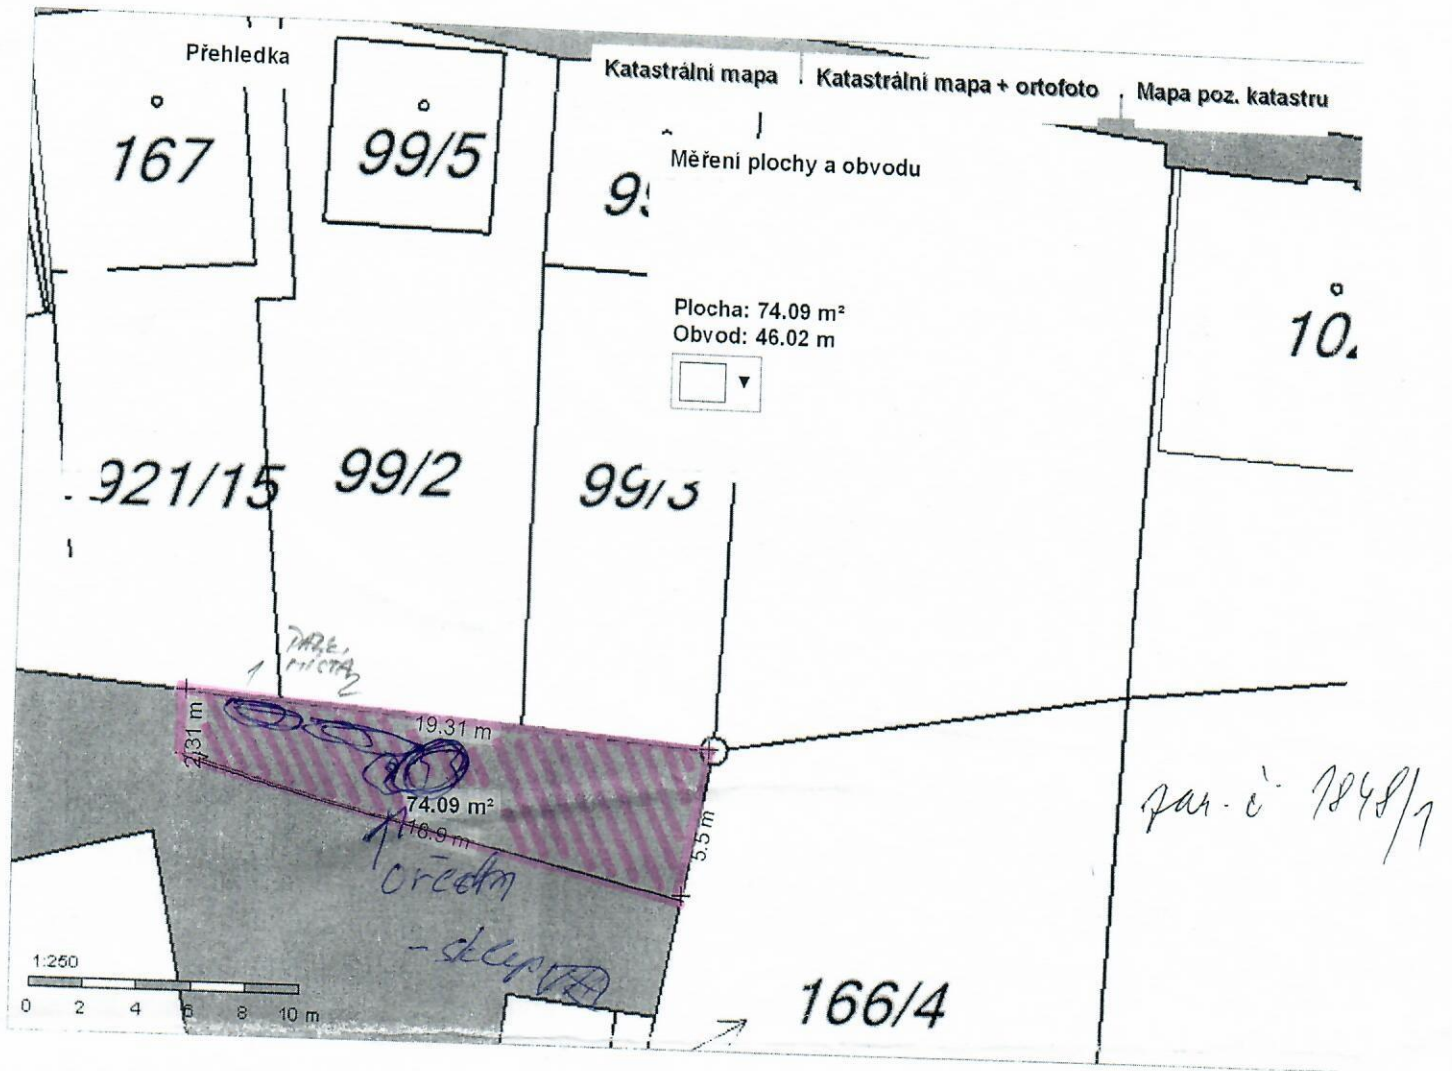

pronájem části pozemku **parc.č. 178/1**, ostatní plocha, zapsaný na LV 10001 u Katastrálního úřadu pro Jihomoravský kraj, Katastrální pracoviště Břeclav, pro katastrální území Dolní Věstonice, obec Dolní Věstonice, v rozsahu, cca 75 m², dle lokalizováno před stavbou evidenční číslo 39 v Dolních Věstonicích.

Vyvěšeno:

Vyvěšeno elektronicky:

Sejmuto:

Sejmuto elektronicky:

Záměr pronájmu:

Ukázní dvou parkovacích míst pod
ořechem. Nezabráníme přístupu
do protějšího sklepa.

Mauro Kloby