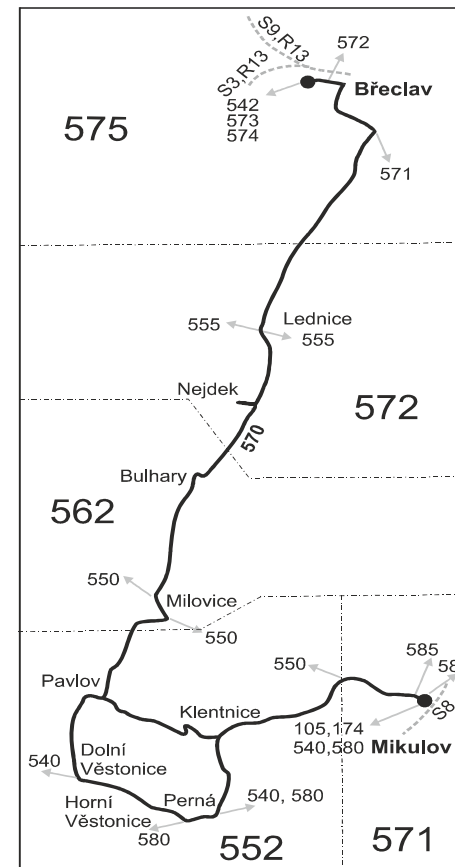

Číslo spoje:		201	203	205	281	215	283	207	285	209	211	111	213	
Úsek	Zóna	Ⓞ27	Ⓞ17	Ⓞ17	Ⓞ64	Ⓞ70	Ⓞ64	Ⓞ17	Ⓞ64	Ⓞ16	Ⓞ16	Ⓞ70	Ⓞ10	
571 Mikulov, žel.st.		4:23		7:33		9:45		11:33		15:33	17:45	19:03	20:33	
571 Mikulov, u parku		4:26		7:36		9:48		11:36		15:36	17:48	19:06	20:36	
571 Mikulov, u pošty		4:28		7:38		9:50		11:38		15:38	17:50	19:08	20:38	
571 Mikulov, Pavlovská		4:29		7:39		9:51		11:39		15:39	17:51	19:09	20:39	
571 Mikulov, kasárna		4:31		7:41		9:53		11:41		15:41	17:53	19:11	20:41	
552 Klentnice, u rybníka		4:36		7:46		9:58		11:46		15:46	17:58	19:16	20:46	
552 Klentnice		4:38		7:48		10:00		11:48		15:48	18:00	19:18	20:48	
552 Klentnice, rozc. (z)		4:39		7:49		10:01		11:49		15:49	18:01	19:19	20:49	
552 Perná		4:42		7:52				11:52		15:52		19:22	20:52	
552 Perná, samota (z)		4:43		7:53				11:53		15:53		19:23	20:53	
552 Horní Věstonice		4:46		7:56				11:56		15:56		19:26	20:56	
552 Dolní Věstonice		4:50		8:00				12:00		16:00		19:30	21:00	
552 Pavlov, rozc.1.0 (z)		4:54		8:04				12:04		16:04		19:34	21:04	
552 Pavlov, R.Gajdoše						10:04				18:04				
552 Pavlov		4:56		8:06		10:06		12:06		16:06	18:06	19:36	21:06	
562 Milovice, rest.		5:01		8:11		10:11		12:11		16:11	18:11	19:41	21:11	
⇒ 550 Rakvice, V. Pavlovice				8:24				12:24		16:24				
562 Milovice, hájenka (z)		5:04		8:14		10:14		12:14		16:14	18:14	19:44	21:14	
562 Bulhary, u sadu		5:06		8:16		10:16		12:16		16:16	18:16	19:46	21:16	
562 Bulhary, střed		5:08		8:18		10:18		12:18		16:18	18:18	19:48	21:18	
562 Bulhary, školka		5:09		8:19		10:19		12:19		16:19	18:19	19:49	21:19	
562 Bulhary, cihelna (z)		5:12		8:22		10:22		12:22		16:22	18:22	19:52	21:22	
572 Lednice, Nejdek, rozc.1.0 (z)		5:14		8:24		10:24		12:24		16:24	18:24	19:54	21:24	
572 Lednice, skleníky (z)		5:15		8:25		10:25		12:25		16:25	18:25	19:55	21:25	
572 Lednice, hosp.družstvo		5:16		8:26		10:26		12:26		16:26	18:26	19:56	21:26	
572 Lednice, nám.	přij.	5:18		8:28		10:28		12:28		16:28	18:28	19:58	21:28	
⇒ 555 Hlohovec, Valtice		5:33												
⇒ 555 Podivín				8:32				12:32		16:32	18:32			
572 Lednice, nám.	odj.	5:20	6:20	8:30	9:30			10:30	12:30	14:30	16:30	18:30	20:00	21:30
572 Lednice, škola		5:22	6:22	8:32	9:32			10:32	12:32	14:32	16:32	18:32	20:02	21:32
572 Lednice, Apollo (z)		5:25	6:25	8:35	9:35			10:35	12:35	14:35	16:35	18:35	20:05	21:35
575 Břeclav, Charvátská Nová Ves, Lednická		5:29	6:29	8:39	9:39			10:39	12:39	14:39	16:39	18:39	20:09	21:39
575 Břeclav, Poštorná, Hlavní na konci		5:31	6:31	8:41	9:41			10:41	12:41	14:41	16:41	18:41	20:11	21:41
575 Břeclav, Poštorná, kostel		5:32	6:32	8:42	9:42			10:42	12:42	14:42	16:42	18:42	20:12	21:42
575 Břeclav, Poštorná, Lesní (z)		5:33	6:33	8:43	9:43			10:43	12:43	14:43	16:43	18:43	20:13	21:43
575 Břeclav, nám.TGM kostel		5:34	6:34	8:44	9:44			10:44	12:44	14:44	16:44	18:44	20:14	21:44
575 Břeclav, aut.nádr.		5:38	6:38	8:48	9:48			10:48	12:48	14:48	16:48	18:48	20:18	21:48
⇒ 572 Lanžhot, Hodonín			6:38					10:48	12:48	14:48	16:48	18:48	20:35	
575 Břeclav, BORS (z)		5:39												
575 Břeclav, Pohansko rozc.		5:40												
575 Břeclav, Gumotex		5:42												

Vysvětlivky:

- ⇒ spoje navazující na linku 570
- ↳ přestup na navazující spoj
- (z) zastávka celodenně na znamení
- } spoj jede po jiné trase
- Ⓞ jede v sobotu
- † jede v neděli a ve státem uznávané svátky

- **10** nejede 24.12. a 31.12.
- **16** jede také 31.12., nejede 24.12.
- **17** jede také 31.12.
- **27** jede také 24.12., 31.12., 10.4., 1.5., 8.5., 28.10. a 17.11., nejede 11.4., 2.5. a 9.5.
- **64** jede od 10.4. do 28.9.
- **70** jede od 1.5. do 4.10.

Šťastnou cestu s IDS JMK

Vzhledem ke stavebnímu stavu zastávek nelze garantovat bezbariérový nástup do a výstup z vozidla na všech zastávkách.