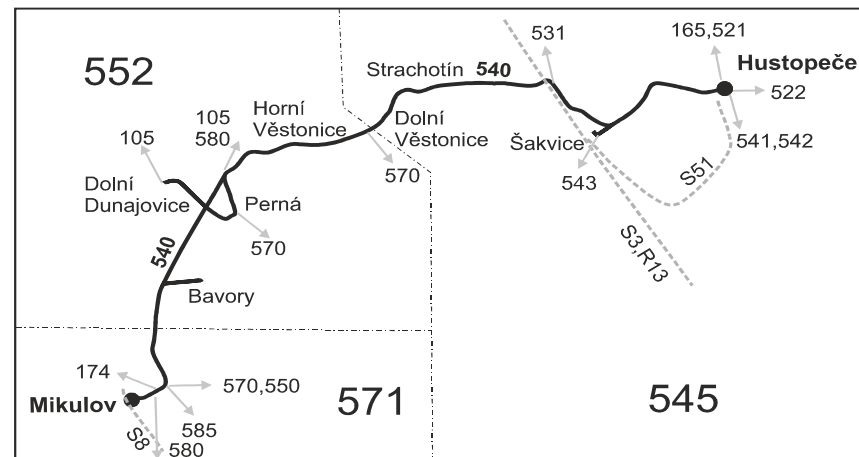

## Hustopeče - Strachotín - Dolní Dunajovice - Mikulov (II. část)

Integrovaný dopravní systém Jihomoravského kraje

Informace a podněty: 5 4317 4317, www.idsjmk.cz

Platí od 15.12.2019 do 12.12.2020

Linka 729540: Přepravu zajišťuje: BORS BUS s.r.o., Bratislavská 2284/26, 690 02 Břeclav

### SOBOTA + NEDĚLE

Číslo spoje:		262	232	238	234	282	236	
Úsek	Zóna	Zastávka	Ⓢ†17	Ⓢ†17	Ⓢ†17	Ⓢ†17	Ⓢ†16	
545	Hustopeče, aut.nádr.		8:59	10:59	12:59	14:59	16:59	18:59
545	Hustopeče, Nádražní		9:01	11:01	13:01	15:01	17:01	19:01
545	Hustopeče, Mostárna		9:05	11:05	13:05	15:05	17:05	19:05
545	Šakvice, žel.st.	přij.	9:06	11:06	13:06	15:06	17:06	19:06
545	Šakvice, žel.st.	odj.	9:07	11:07	13:07	15:07	17:07	19:07
545	Hustopeče, plnírna (z)		9:10	11:10	13:10	15:10	17:10	19:10
545	Popice, rozc.1.0 (z)		9:12	11:12	13:12	15:12	17:12	19:12
545	Strachotín		9:15	11:15	13:15	15:15	17:15	19:15
552	Dolní Věstonice		9:20	11:20	13:20	15:20	17:20	19:20
552	Horní Věstonice		9:24	11:24	13:24	15:24	17:22	19:24
552	Perná, samota (z)		9:27	11:27	13:27	15:27	17:25	19:27
552	Perná		9:28	11:28	13:28	15:28	17:26	19:28
552	Dolní Dunajovice, rozc. (z)		9:31	11:31	13:31	15:31	17:29	19:31
552	Bavory, rozc. (z)		9:33	11:33	13:33	15:33	17:31	19:33
552	Bavory		9:35	11:35	13:35	15:35	17:33	19:35
571	Mikulov, Brněnská (z)		9:40	11:40	13:40	15:40	17:38	19:40
571	Mikulov, 22.dubna		9:41	11:41	13:41	15:41	17:39	19:41
571	Mikulov, u parku		9:43	11:43	13:43	15:43	17:41	19:43
571	Mikulov, žel.st.		9:46	11:46	13:46	15:46	17:42	19:46
	⇒ S8 Břeclav			11:50	13:50	15:49	16:17:50	17:19:50
	⇒ S8 Znojmo		10:01	12:02	14:02	16:02	16:18:02	20:02

### Vysvětlivky:

- ⇒ spoje navazující na linku 540
- (z) zastávka celodenně na znamení
- Ⓢ jede v sobotu
- † jede v neděli a ve státem uznávané svátky
- 12 nejede 24.12., 25.12. a 31.12.
- 16 jede také 31.12., nejede 24.12.
- 17 jede také 31.12.