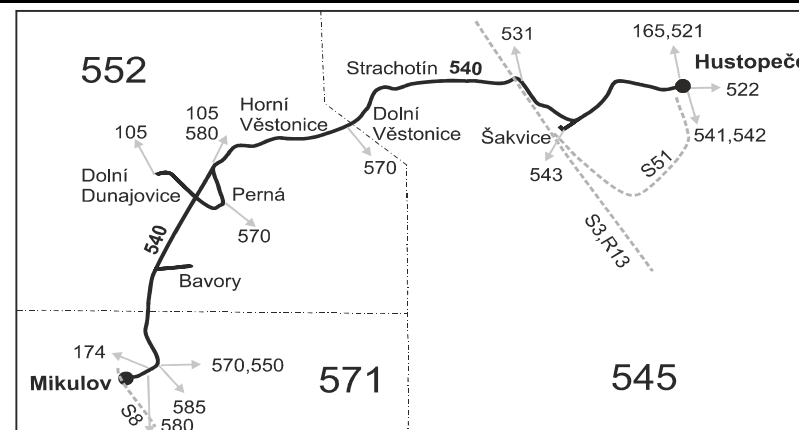

## Mikulov - Dolní Dunajovice - Strachotín - Hustopeče (II. část)

Integrovaný dopravní systém Jihomoravského kraje

Informace a podněty: 5 4317 4317, www.idsjmk.cz

Platí od 15.12.2019 do 12.12.2020

Linka 729540: Přepravu zajišťuje: BORS BUS s.r.o., Bratislavská 2284/26, 690 02 Břeclav

### SOBOTA + NEDĚLE

Číslo spoje:		231	261	233	237	281	235
Úsek	Zóna Zastávka	Ⓢ†17	Ⓢ†17	Ⓢ†17	Ⓢ†17	Ⓢ†17	Ⓢ†16
<b>571 Mikulov, žel.st.</b>		<b>8:10</b>	<b>10:10</b>	<b>12:10</b>	<b>14:10</b>	<b>16:10</b>	<b>18:10</b>
571 Mikulov, u parku		8:13	10:13	12:13	14:13	16:13	18:13
571 Mikulov, Brněnská (z)		8:16	10:16	12:16	14:16	16:16	18:16
<b>552 Bavyry</b>		<b>8:21</b>	<b>10:21</b>	<b>12:21</b>	<b>14:21</b>	<b>16:21</b>	<b>18:21</b>
552 Bavyry, rozc. (z)		8:23	10:23	12:23	14:23	16:23	18:23
552 Dolní Dunajovice, rozc. (z)		8:25	10:25	12:25	14:25	16:25	18:25
<b>552 Perná</b>		<b>8:28</b>	<b>10:28</b>	<b>12:28</b>	<b>14:28</b>	<b>16:28</b>	<b>18:28</b>
552 Perná, samota (z)		8:29	10:29	12:29	14:29	16:29	18:29
552 Horní Věstonice		8:32	10:32	12:32	14:32	16:32	18:32
<b>552 Dolní Věstonice</b>		<b>8:36</b>	<b>10:36</b>	<b>12:36</b>	<b>14:36</b>	<b>16:36</b>	<b>18:36</b>
545 Strachotín		8:40	10:40	12:40	14:40	16:40	18:40
545 Popice, rozc.1.0 (z)		8:42	10:42	12:42	14:42	16:42	18:42
545 Hustopeče, plnírna (z)		8:44	10:44	12:44	14:44	16:44	18:44
<b>545 Šakvice, žel.st.</b>		<b>8:49</b>	<b>10:49</b>	<b>12:49</b>	<b>14:49</b>	<b>16:49</b>	<b>18:49</b>
⇒ R13 Brno		9:04	11:04	13:04	15:04	17:04	19:04
⇒ R13 Břeclav, Hodonín		8:56	10:56	12:56	14:56	16:56	<b>18:56</b>
545 Hustopeče, Mostárna		8:50	10:50	12:50	14:50	16:50	18:50
545 Hustopeče, Nádražní		8:54	10:54	12:54	14:54	16:54	18:54
<b>545 Hustopeče, aut.nádr.</b>		<b>8:56</b>	<b>10:56</b>	<b>12:56</b>	<b>14:56</b>	<b>16:56</b>	<b>18:56</b>