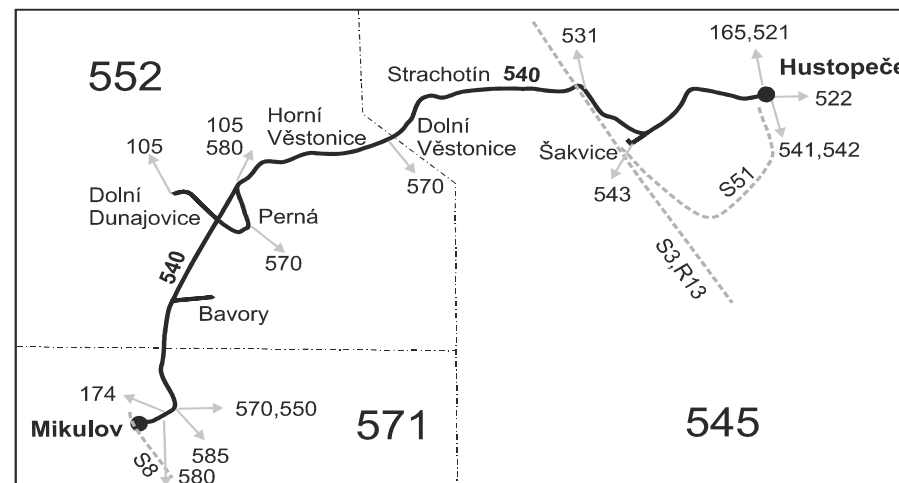

Integrovaný dopravní systém Jihomoravského kraje

Informace a podněty: 5 4317 4317, www.idsjmk.cz

Platí od 3.4.2018 do 8.12.2018

Linka 729540: Přepravu zajišťuje: BORS Břeclav a.s., Bratislavská 26,690 62 Břeclav

SOBOTA + NEDĚLE

Úsek	Zóna	Zastávka	262 Ⓢ ♿	232 Ⓢ	238 Ⓢ	234 Ⓢ	282 Ⓢ	236 Ⓢ
545	Hustopeče, aut.nádr.		8:59	10:59	12:59	14:59	16:59	18:59
545	Hustopeče, Nádražní		9:01	11:01	13:01	15:01	17:01	19:01
545	Hustopeče, Mostárna		9:05	11:05	13:05	15:05	17:05	19:05
545	Šakvice, žel.st.	přij.	9:06	11:06	13:06	15:06	17:06	19:06
545	Šakvice, žel.st.	odj.	9:07	11:07	13:07	15:07	17:07	19:07
545	Hustopeče, plnírna (z)		9:10	11:10	13:10	15:10	17:10	19:10
545	Popice, rozc.1.0 (z)		9:12	11:12	13:12	15:12	17:12	19:12
545	Strachotín		9:15	11:15	13:15	15:15	17:15	19:15
552	Dolní Věstonice		9:20	11:20	13:20	15:20	17:20	19:20
552	Horní Věstonice		9:24	11:24	13:24	15:24	17:22	19:24
552	Perná, samota (z)		9:27	11:27	13:27	15:27	17:25	19:27
552	Perná		9:28	11:28	13:28	15:28	17:26	19:28
552	Dolní Dunajovice, rozc. (z)		9:31	11:31	13:31	15:31	17:29	19:31
552	Bavory, rozc. (z)		9:33	11:33	13:33	15:33	17:31	19:33
552	Bavory		9:35	11:35	13:35	15:35	17:33	19:35
571	Mikulov, Brněnská (z)		9:40	11:40	13:40	15:40	17:38	19:40
571	Mikulov, 22.dubna		9:41	11:41	13:41	15:41	17:39	19:41
571	Mikulov, u parku		9:43	11:43	13:43	15:43	17:41	19:43
571	Mikulov, žel.st.		9:46	11:46	13:46	15:46	17:42	19:46
		⇒ S8 Břeclav	10:01	12:01	13:59	15:59	17:59	19:59
		⇒ S8 Znojmo	10:00	12:00	14:00	16:00	18:00	20:00