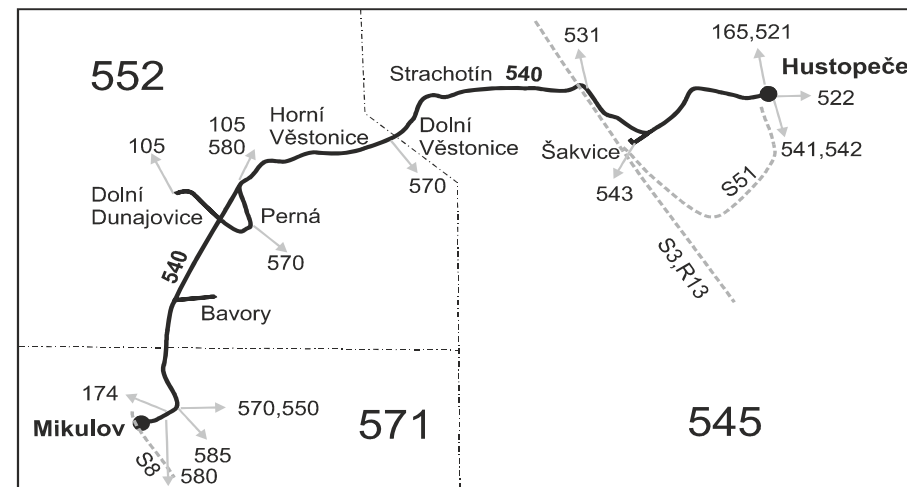

540

Mikulov - Dolní Dunajovice - Strachotín - Hustopeče (II. část)

Integrovaný dopravní systém Jihomoravského kraje

Informace a podněty: 5 4317 4317, www.idsjmk.cz

Platí od 3.4.2018 do 8.12.2018

Linka 729540: Přepravu zajišťuje: BORS Břeclav a.s., Bratislavská 26,690 62 Břeclav

SOBOTA + NEDĚLE

Číslo spoje:		231	261	233	237	281	235	
Úsek	Zóna	Zastávka	Ⓢ†	Ⓢ† ♿	Ⓢ†	Ⓢ†	Ⓢ†	
571	Mikulov, žel.st.		8:12	10:12	12:12	14:12	16:12	18:12
571	Mikulov, u parku		8:15	10:15	12:15	14:15	16:15	18:15
571	Mikulov, Brněnská (z)		8:18	10:18	12:18	14:18	16:18	18:18
552	Bavory		8:23	10:23	12:23	14:23	16:23	18:23
552	Bavory, rozc. (z)		8:25	10:25	12:25	14:25	16:25	18:25
552	Dolní Dunajovice, rozc. (z)		8:27	10:27	12:27	14:27	16:27	18:27
552	Perná		8:30	10:30	12:30	14:30	16:30	18:30
552	Perná, samota (z)		8:31	10:31	12:31	14:31	16:31	18:31
552	Horní Věstonice		8:34	10:34	12:34	14:34	16:34	18:34
552	Dolní Věstonice		8:38	10:38	12:38	14:38	16:38	18:38
545	Strachotín		8:42	10:42	12:42	14:42	16:42	18:42
545	Popice, rozc. 1.0 (z)		8:44	10:44	12:44	14:44	16:44	18:44
545	Hustopeče, plnírna (z)		8:46	10:46	12:46	14:46	16:46	18:46
545	Šakvice, žel.st.		8:51	10:51	12:51	14:51	16:51	18:51
	⇒ R13 Brno		9:04	11:04	13:04	15:04	17:04	19:04
	⇒ R13 Břeclav, Hodonín		8:56	10:56	12:56	14:56	16:56	18:56
545	Hustopeče, Mostárna		8:52	10:52	12:52	14:52	16:52	18:52
545	Hustopeče, Nádražní		8:56	10:56	12:56	14:56	16:56	18:56
545	Hustopeče, aut.nádr.		8:58	10:58	12:58	14:58	16:58	18:58

Vysvětlivky:

1. ⇒ spoje navazující na linku 540
   - (z) zastávka celodenně na znamení
   - ♿ spoj s bezbariérově přístupným vozidlem
   - Ⓢ jede v sobotu
   - † jede v neděli a ve státem uznávané svátky
   - X u spoje zastavujícího na těchto zastávkách, daná úseková jízdenka neplatí
2. Vzhledem ke stavebnímu stavu zastávek nelze garantovat bezbariérový nástup do a výstup z vozidla na všech zastávkách.

Šťastnou cestu s IDS JMK